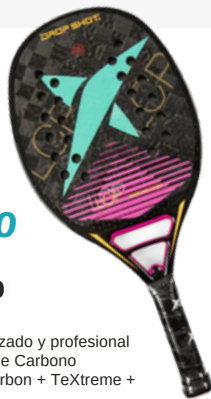

11%
Descuento

\$170.00
SHARK PRO ONE

Nivel Intermedio
Fibra de Carbono y Vidrio
Peso 320 - 340
Eva Soft
Grosor 22mm
Balance 27

10%
Descuento

\$207.000
SHARK TIGER

Nivel Avanzado
Carbono 3K
Peso 320 - 330 grs
Eva Soft
Grosor 22mm
Balance 27

10%
Descuento

\$207.000
SHARK ATTACK

Nivel Avanzado
Carbono 3K
Peso: 320 - 330 grs
Eva Soft
Grosor 22mm
Balance 27

\$169.990
**DROP SHOT
SPEKTRO 7.0**

Balance: Medio-alto
Nivel de juego: Avanzado y profesional
Estructura: Tubular de Carbono
Caras: Rectangle Carbon + TeXtreme + CURV 360 +3D
Núcleo: Eva Tech
Peso: 330-350 gr
Control: 60%
Potencia: 40%
Funda: Si

\$279.990
**DROP SHOT
CONQUEROR 12**

Línea BE UNIQUE
Nivel de juego: Jugador experto que busca excelencia.
Marco Tubular Carbono
Caras: Rectangle 24 carbon + CURV 360 + 3D
Núcleo: Eva Soft Baja Densidad
Peso: 320-340 grs
Balance: Medio Largo 50 cm
Espesor: 22 mm