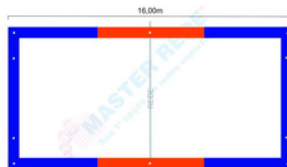

$200.000

KIT DE CANCHA: RED Y PERÍMETROS

Malla Multideportiva: Beach Tennis, Beach Volley y Futvoley

Versátil y funcional, esta malla multideportiva está diseñada con medidas oficiales que se adaptan a la práctica de beach tennis, beach volley y futvoley. Está fabricada con materiales **livianos y resistentes**, y puede tensarse fácilmente de forma manual o con eslinga, según tus necesidades.

Incluye cintas demarcadoras **bicolor con señalizaciones específicas para beach tennis (3 y 6 metros)**. Gracias a su peso ideal, las cintas se mantienen firmes en condiciones de viento, aportando estabilidad y excelente visibilidad durante el juego. Además, son ideales para instalaciones fijas, ya que cuentan con tratamiento UV que prolonga su durabilidad frente a la exposición del sol.

RED:

- Medidas oficiales: 1m de alto x 8.5 mts. de largo
- Cuerda de 11 mts con argolla
- Borde cubierto por los cuatro lados
- Las esquinas inferiores cuentan con costuras reforzadas y una argolla, ideal para resistir tensión
- Las esquinas superiores cuentan con "orejas" para tensar la red hacia los costados
- Material con Protección UV
- Alta resistencia y durabilidad (nylon, polietileno, polipropileno y algodón)

PERÍMETROS 16 x 8:

- Medidas oficiales 16 x 8.
- Marcación de línea de 3M y 6M bicolor (azúl y naranja)
- Costuras reforzadas en los extremos
- Ojetillos en los extremos y centro de la cancha
- Nylon de 5CM, extra resistente, con tratamiento UV lo cual brinda gran durabilidad
- 6 estacas Metálicas

PRODUCTOS POR SEPARADO

- Red Multideportiva:
  $130.000
- Perímetros Bicolor:
  $90.000